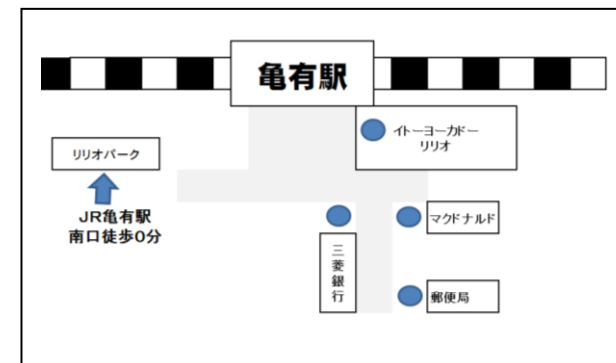

# 子育てフェスタ2017

～こどもたちの命と豊かな育ちのためにみんなで手をつなごう～

2017年5月21日(日)10時～13時まで

場所 亀有リリオパーク

(亀有駅南口徒歩0分 ビーンズ横)